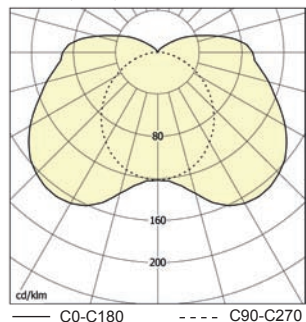

F - spacing of self-locking fastening springs
Шаг на крепление самозакрепляющих клипсов

VIPET-N, 2x36, IP66

Order no	Model	Lamp/ socket	Dimensions [mm]		Weight [kg]
			A x B x C x D x E x F		

- inductive ballast/ индуктивный дроссель