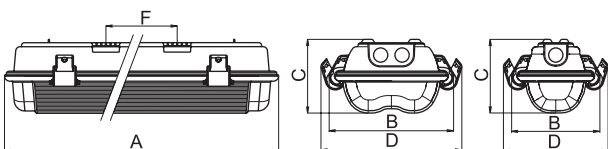

Technical parameters of the fixtures are referred in table on page 130.

Применение: внутренние и внешние просторы с опасностью взрыва

Корпус: PC

Рассеиватель: PC

Пряжки: нержавеющая сталь

Отражатель: листовая сталь белой покраски. По желанию полированный алюминиевый отражатель.

F - spacing of self-locking fastening springs
Шаг на крепление самозакрепляющих клипсов

VIPET-N, 2x36, IP66

Order no	Model	Lamp/ socket	Dimensions [mm]		Weight [kg]
			A x B x C x D x E x F		

- inductive ballast/ индуктивный дроссель