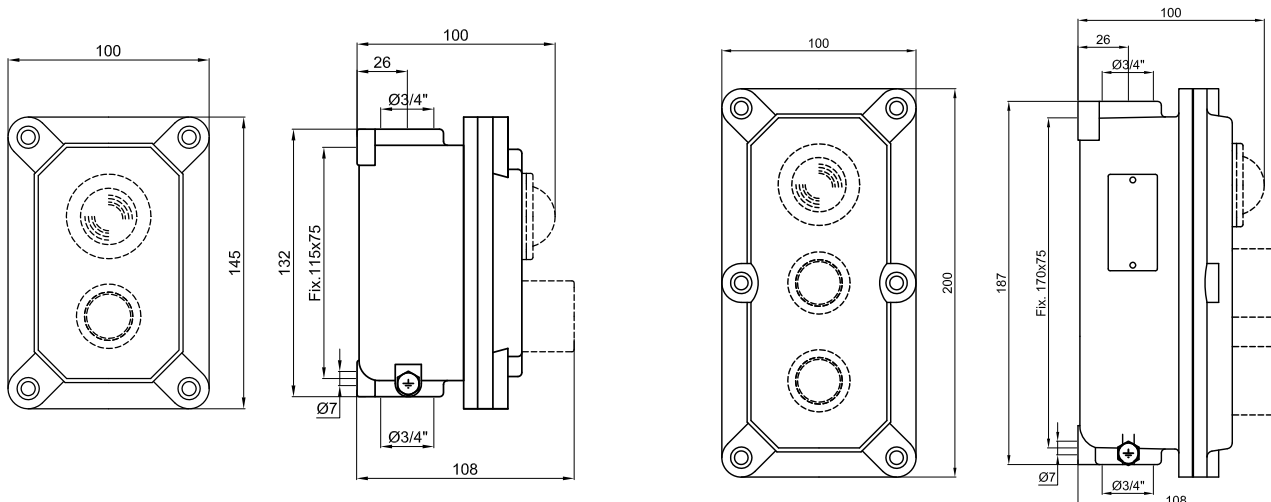

STANDARDS

INSTALLAZIONE (secondo le EN 60079.14)

zona 1 - 2 - 21 - 22

(according to EN 60079.14) INSTALLATION

CARATTERISTICHE

Le unità di comando e controllo serie CSE sono adatte al comando e alla segnalazione di apparecchiature, sia a bordo macchina che a distanza e vengono impiegate nelle industrie chimiche, petrolchimiche, farmaceutiche e in tutti i luoghi dove sia richiesto un impianto antideflagrante.

COSTRUZIONE

Custodia di forma rettangolare in lega di alluminio a basso contenuto di rame, con boccola e perno pulsante in acciaio inox.
Viti fissaggio corpo coperchio in acciaio inox.
Piedini per fissaggio a parete.
Viti di terra in acciaio inossidabile.
Verniciatura epossidica Ral 7035.
Voltaggio/ampereaggio per utilizzo standard.

FEATURES

CSE series control stations are suitable for the signalling and the control of equipment installed onboard machines or at distance. They are used in the chemical, petrochemical and pharmaceutical industries and in any other place where an explosion-proof installation is required.

CONSTRUCTION

Rectangular housing in low copper content aluminium alloy with stainless steel bushing and push button shaft.
Stainless steel fixing screws for body and cover, lugs for wall mounting.
Stainless steel earth screws.
RAL 7035 epoxy coating.
Voltage/ampereage for standard use.