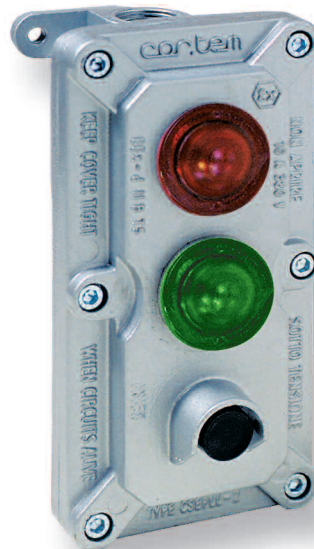

### CARATTERISTICHE

Le unità di comando e controllo serie CSE sono adatte al comando e alla segnalazione di apparecchiature, sia a bordo macchina che a distanza e vengono impiegate nelle industrie chimiche, petrolchimiche, farmaceutiche e in tutti i luoghi dove sia richiesto un impianto antideflagrante.

### COSTRUZIONE

Custodia di forma rettangolare in lega di alluminio a basso contenuto di rame, con boccola e perno pulsante in acciaio inox.  
Viti fissaggio corpo coperchio in acciaio inox.  
Piedini per fissaggio a parete.  
Viti di terra in acciaio inossidabile.  
Verniciatura epossidica Ral 7035.  
Voltaggio/ampereaggio per utilizzo standard.

### CONSTRUCTION

Rectangular housing in low copper content aluminium alloy with stainless steel bushing and push button shaft.  
Stainless steel fixing screws for body and cover, lugs for wall mounting.  
Stainless steel earth screws.  
RAL 7035 epoxy coating.  
Voltage/ampereage for standard use.

Codice Code	Descrizione Description	Peso Kg Weight Kg	Prezzo Price
CSE-L	Lampada spia singola Single signal lamp	1,01	
CSE-LL	Lampada spia doppia Double signal lamp	1,10	
CSE-LLL	Lampada spia tripla Triple signal lamp	1,53	
CSE-P	Pulsante singolo Single push button	0,97	
CSE-PP	Pulsante doppio Double push button	1,05	
CSE-PPP	Pulsante triplo Triple push button	1,42	
CSE-PL	Pulsante + lampada spia Push button + signal lamp	1,09	
CSE-PLL	Pulsante + lampada spia doppia Push button + double signal lamp	1,50	
CSE-PPL	Pulsante doppio + lampada spia Double push button + signal lamp	1,60	
CSEPEA-2	Pulsante di emergenza a rottura di vetro Emergency push button with breakable glass protection	1,50	
CSEPEA-2M	Pulsante di emergenza a rottura di vetro con martelletto Emergency push button with breakable glass protection and hammer	1,55	
CSEPEP-2	Pulsante di emergenza a fungo Emergency mushroom push button	1,00	